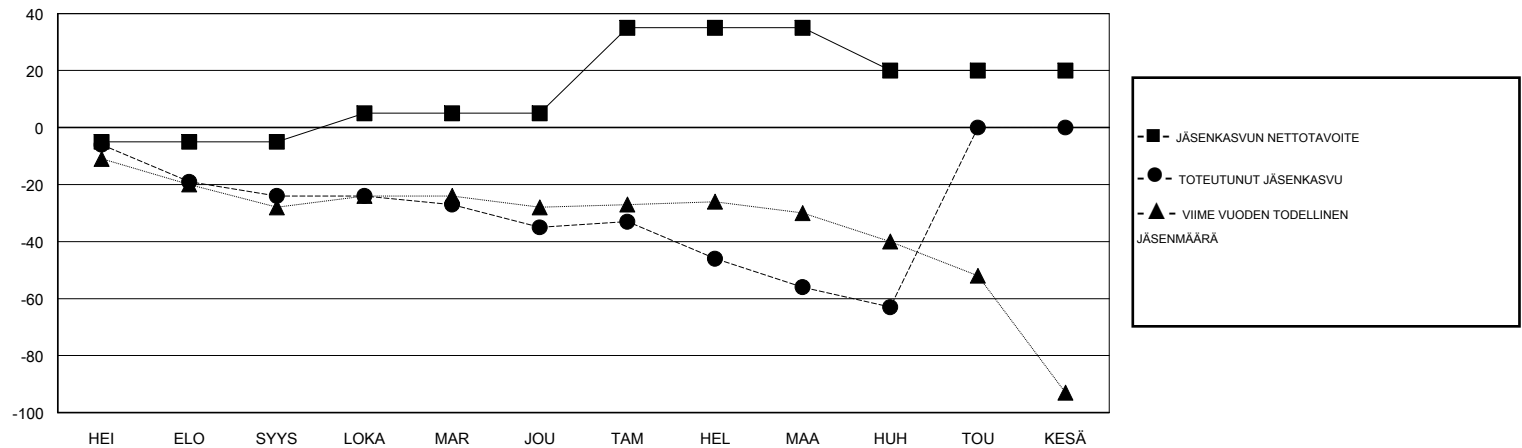

MONTHLY MEMBERSHIP PROGRESS REPORT

District 107 K

Results as of: 04/30/2019

GMT: ANTTI FORSELL

SIJAINI FINLAND

GMT VAALIPIIRI

Klubit				jäsentä			
TULOKSET 2018-2019				TULOKSET 2018-2019			
NELJÄNNES	UUDEN KLUBIN TAVOITE	UUDET KLUBIT	LOPETETUT KLUBIT	NELJÄNNES	JÄSENKASVUN NETTOTAVOITE	TOTEUTUNUT JÄSENKASVU	POISTETUT JÄSENET (mukaan lukien siirrot)
HEI/ELO/SYYS	0	0	0	HEI/ELO/SYYS	-5	11	30
LOKA/MAR/JOU	0	0	0	LOKA/MAR/JOU	10	14	23
TAM/HEL/MAA	1	0	0	TAM/HEL/MAA	30	18	39
HUH/TOU/KESÄ	0	0	0	HUH/TOU/KESÄ	-15	9	12

TAVOITTEET JA UUDET KLUBIT, KUMULATIIVINEN

TAVOITTEET JA JÄSENET, KUMULATIIVINEN

LAKKAUTETUT KLUBIT: 0

22 CLUBS OF 55 LISÄNNYT YHDEN TAI USEAMMAN UUTTA JÄSENTÄ

SUKUPUOLIJAKAUMA

MIES 1,118 (80.84%)
NAINEN 265 (19.16%)