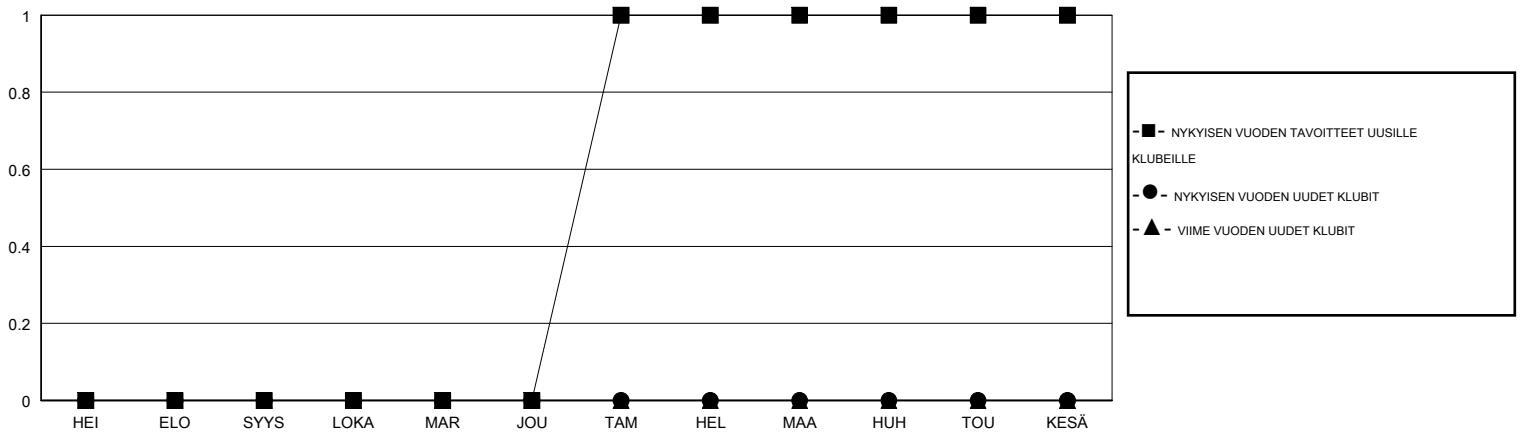

MONTHLY MEMBERSHIP PROGRESS REPORT

District 107 K

Results as of: 04/30/2019

GMT: ANTTI FORSELL

SIJAINI FINLAND

GMT VAALIPIIRI

Klubit				jäsentä			
TULOKSET 2018-2019				TULOKSET 2018-2019			
NELJÄNNES	UUDEN KLUBIN TAVOITE	UUDET KLUBIT	LOPETETUT KLUBIT	NELJÄNNES	JÄSENKASVUN NETTOTAVOITE	TOTEUTUNUT JÄSENKASVU	POISTETUT JÄSENET (mukaan lukien siirrot)
HEI/ELO/SYYS	0	0	0	HEI/ELO/SYYS	-5	11	30
LOKA/MAR/JOU	0	0	0	LOKA/MAR/JOU	10	14	23
TAM/HEL/MAA	1	0	0	TAM/HEL/MAA	30	18	39
HUH/TOU/KESÄ	0	0	0	HUH/TOU/KESÄ	-15	9	12

TAVOITTEET JA UUDET KLUBIT, KUMULATIIVINEN

TAVOITTEET JA JÄSENET, KUMULATIIVINEN

LAKKAUTETUT KLUBIT: 0

22 CLUBS OF 55 LISÄNNYT YHDEN TAI USEAMMAN UUTTA JÄSENTÄ

SUKUPUOLIJAKAUMA

MIES 1,118 (80.84%)
NAINEN 265 (19.16%)